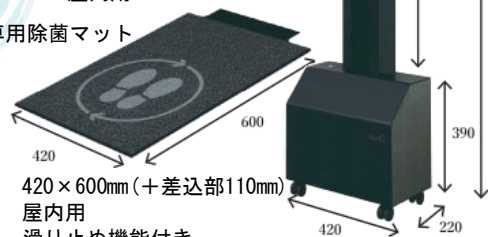

専用除菌マットを併用することで靴底まで同時に除菌できます。

A4紙2枚分の省スペース

本体はA4用紙2枚分以下のスリム設計。
人が立つスペースを含め幅60×奥行80cmほどあれば使用可能。

バイオミストシャワースタンド 価格：150万円
税込 165万円

人がいる間 噴射し続けます。装置の前から離れると自動的に停止します。
前を通り過ぎた場合は噴射しません。

全身除菌する際は目を瞑りマスクをした状態でご使用ください。

除菌液 [バイオミスト]

国際基準を満たした安全性の高さ
国際的に認められた99%の強力除菌能力
消臭・脱臭効果付きで様々な場所で活躍

専用除菌マット

420×600mm (+差込部110mm)
屋内用
滑り止め機能付き
防火認定商品

協力除菌・約8時間抗菌

強力消臭

日本製

子供でも使える