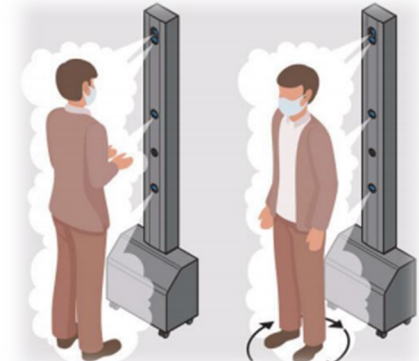

自動全身除菌装置 バイオミストシャワースタンド

服の上から全身10秒除菌

前に立つと
人感センサーで感知、
自動で除菌水を噴霧

噴射を浴びながら
ゆっくり1回転。
ひとり10秒が目安

徹底除菌 非接触で全身くまなく噴霧

センサーが人を感知するとマイクロ粒子化した微細バイオミストが4カ所から自動噴霧。床から1.8mまでをカバー。ゆっくり回転して頂き、全身除菌が約10秒でできます。

持ち込まない 専用除菌マットで靴底も同時除菌

専用除菌マットを併用することで靴底まで同時に除菌できます。

A4紙2枚分の省スペース

本体はA4用紙2枚分以下のスリム設計。
人が立つスペースを含め幅60×奥行80cmほどあれば使用可能。

バイオミストシャワースタンド 価格：150万円
税込 165万円

人がいる間 噴射し続けます。装置の前から離れると自動的に停止します。
前を通り過ぎた場合は噴射しません。

全身除菌する際は目を瞑りマスクをした状態でご使用ください。