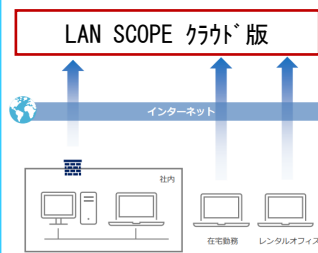

### PCの持ち出し/テレワーク環境が前提でもLAN SCOPEで管理可能

- 社内・社外問わずインターネットにデバイスが接続されていればリアルタイムな管理が可能。VPN接続の必要なし。
- PCを持ち出すこと、テレワーク環境ならではの機能を実装。
- クラウドなので、LANSCOPEのライセンスと管理デバイスがあればすぐに はじめられる。