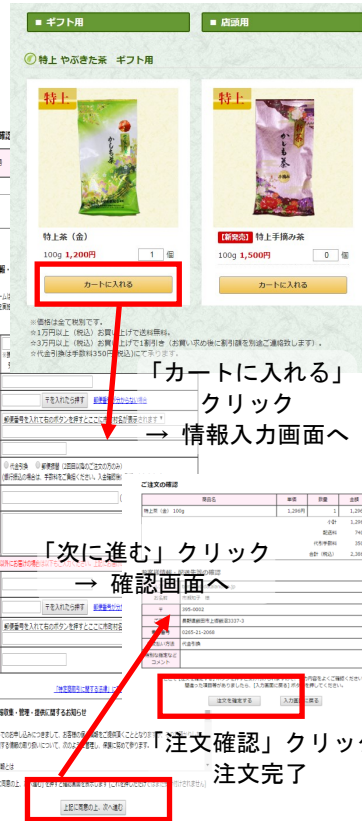

ホームページ ショッピングカート システム

使いやすいショッピングカートは 

買い物がご

- ★どのページからもショッピングカートの中身が確認できる
- ★購入手続きへの移動がスムーズ
- ★購入に必要な情報が分かりやすい

全体

- ★セキュリティ対策として、SSLを採用している
- ★シンプルなデザインで、「戻る」「送信」「確認」などの処理ボタンが分かりやすい

入力

- ★注文内容確認ページに「戻る」ボタンがあり、戻って買い物ができる
- ★入力項目は必要最低限
- ★選択型のラジオボタンなど、ユーザーの入力負担を軽減している
- ★住所や氏名などのデータが入力しやすい
- ★注文主や送り先の住所・氏名などの入力必須項目が一目で分かる
- ★数量変更や商品の削除等カートの中身を修正できる

ホームページ・ショッピングカートシステムの作成・リニューアルに

IT導入補助金を活用してみませんか!?

対象：サービス・ソフトウェア導入費
申請期間：6月30日(予定)まで

—ショッピングカートシステムのご提案—

- ショッピングカートシステム
- ショッピングカートシステム データ出力機能
受注一覧より注文を確認→CSVデータ出力
CSVデータの応用：受注管理表、送り状発行、顧客管理・DMメール
売上集計、会計連携、請求書発行 等
- 送り状発行システム連携機能
- ショッピングカートシステム用クレジットカード決済機能
カード会社：ルミーズ株式会社